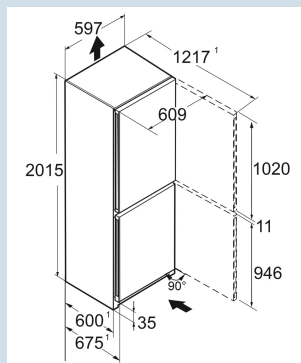

Wit / Wit
Staal
Staal
359 l
227 l
132 l
A+++
168 kWh
0,5
€ 50,-
64
35 dB(A)
B

CNc 5724
Plus

Advies verkoopprijs € 1099

Afmetingen

Hoogte	201,5 cm
Breedte	59,7 cm
Diepte	67,5 cm
InteriorFit	Ja
Plaatsbaar tegen muur	Ja
Netto gewicht / Bruto gewicht	79,1 kg / 84,6 kg
Hoogte verpakking	2087 mm
Breedte verpakking	615 mm
Diepte verpakking	767 mm