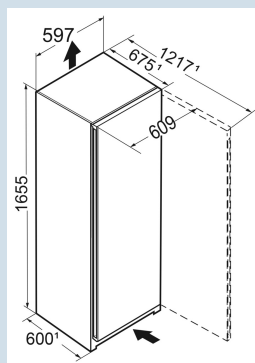

Staalgrijs / SteelFinish
Staal
SteelFinish
348 l
349 l
D
93 kWh
0,3
€ 28,-
80
37 dB(A)
C
SN-T

RsfD 5000

Pure

BLU
PerformanceEasy
FreshSmart
Device
readyPower
Cooling

Advies verkoopprijs € 999

Afmetingen

Hoogte	165,5 cm
Breedte	59,7 cm
Diepte	67,5 cm
InteriorFit	Ja
Plaatsbaar tegen muur	Ja
Netto gewicht / Bruto gewicht	59,7 kg / 64,3 kg
Hoogte verpakking	1727 mm
Breedte verpakking	615 mm
Diepte verpakking	767 mm