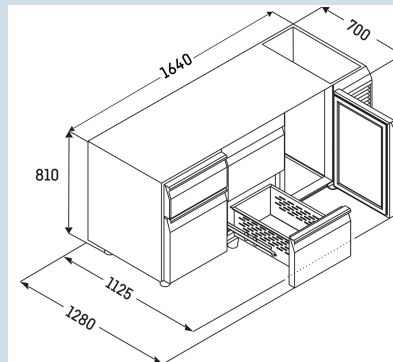

Behuizing / Kleur deur	Edelstaal / Edelstaal
Materiaal behuizing	Chroomnikkelstaal (1.4301 / AISI 304)
Materiaal deur/deksel	Chroomnikkelstaal (1.4301 / AISI 304)
Bruto inhoud totaal	440 l
Netto inhoud totaal	202 l
Aantal secties	3
Sectie 1	2 lades 1/2
Sectie 2	2 lades 1/2
Sectie 3	3 lades 1/3
Werkblad	zonder werkblad
Energiekosten per jaar	€ 0,-
Geschikt voor omgevingstemperatuur van	+10°C tot 40°C
Temperatuurinstelling af fabriek	+4 °C
Aansluitwaarde	1,15 A

**FRTSrg 7563**  
PerformanceSmart  
Device  
ready

Advies verkoopprijs € 5295

**Afmetingen**

Hoogte	81 cm
Breedte	164 cm
Diepte bij 90° geopende deur	112,5 cm
Diepte	68 cm
Interieurhoogte	57 cm
Interieurbreedte	132 cm
Interieurdiepte	55 cm
Geschikt voor	GN 1/1, 530x 325 mm
Netto gewicht / Bruto gewicht	155 kg / 177 kg
Hoogte verpakking	990 mm
Breedte verpakking	800 mm
Diepte verpakking	1875 mm