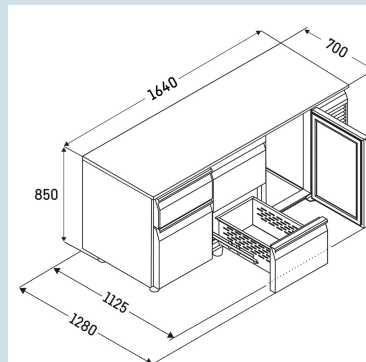

1,15 A

FRTSrg 7534/T01
 Performance

 Smart
 Device
 ready

Advies verkoopprijs € 5895

Afmetingen

Hoogte	85 cm
Breedte	164 cm
Diepte bij 90° geopende deur	112,5 cm
Diepte	70 cm
Interieurhoogte	57 cm
Interieurbreedte	84 cm
Interieurdiepte	55 cm
Geschikt voor	GN 1/1, 530x 325 mm
Netto gewicht / Bruto gewicht	247 kg / 280 kg
Hoogte verpakking	990 mm
Breedte verpakking	800 mm
Diepte verpakking	1875 mm