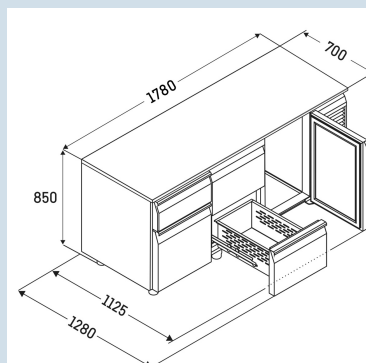

Behuizing / Kleur deur	Edelstaal / Edelstaal
Materiaal behuizing	Chroomnikkelstaal (1.4301 / AISI 304)
Materiaal deur/deksel	Chroomnikkelstaal (1.4301 / AISI 304)
Bruto inhoud totaal	440 l
Netto inhoud totaal	209 l
Aantal secties	3
Sectie 1	2 lades 1/2
Sectie 2	3 lades 1/3
Sectie 3	3 lades 1/3
Werkblad	met werkblad
Energieklasse	A
Energieverbruik per jaar	1333 kWh
Energiekosten per jaar	€ 307,-
Energie efficiëntie index	57,3
Geluidsniveau	56 dB(A)
Klimaatklasse	4
Temperatuurklasse	M1
Geschikt voor omgevingstemperatuur van	+10°C tot 40°C
Temperatuurinstelling af fabriek	+4 °C
Koelmiddel	R290
Aansluitwaarde	1,15 A

FRTSvsg 7565/T01

Performance

Smart
Device
ready

Advies verkoopprijs € 6195

Afmetingen

Hoogte	85 cm
Breedte	178 cm
Diepte bij 90° geopende deur	112,5 cm
Diepte	70 cm
Interieurhoogte	57 cm
Interieurbreedte	132 cm
Interieurdiepte	55 cm
Geschikt voor	GN 1/1, 530x 325 mm
Netto gewicht / Bruto gewicht	230 kg / 252 kg
Hoogte verpakking	990 mm
Breedte verpakking	800 mm
Diepte verpakking	1875 mm

Overige

Materiaal interieur	Chroomnikkelstaal (1.4301 / AISI 304)
Isolatiesterkte behuizing/deur	60
Deur zelfsluitend	Ja
Deurscharniering	Rechts, Links
Greep	Greeplijst
Lengte aansluitsnoer	300 cm
Display	Digitaal temperatuurdisplay
Soort bedieningspaneel	Tiptoets
Positie bedieningspaneel	Buitenzijde
User interface	elektronica van derden
Temperatuuraanduiding van	Koelgedeelte
Temperatuuraanduiding koeldeel	buitenzijde digitaal
Temperatuuralarm	Optisch temperatuuralarm
Geschikt voor integratie in netwerk	Ja, optioneel
Stelpoten	4
Materiaal stelpoten	Edelstaal
Hoogte stelpoten	100-150 mm
Min./max. temperatuurregistratie	Ja
Interface	RS 485 (optioneel)