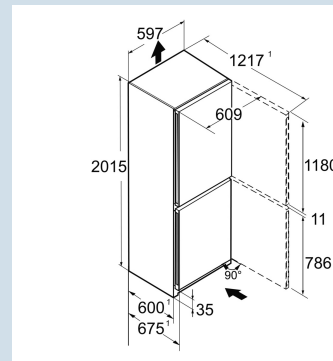

Designmotief / Designmotief
Staal
Staal
371 l
268 l
103 l

203 kWh
0,6
€ 61,-
80
35 dB(A)
B

CNpcd 5723
Plus

Advies verkoopprijs € 1399

Afmetingen

Hoogte	201,5 cm
Breedte	59,7 cm
Diepte	67,5 cm
InteriorFit	Ja
Plaatsbaar tegen muur	Ja
Max. Meubelgewicht koeldeel	-
Netto gewicht / Bruto gewicht	77 kg / 82,5 kg
Hoogte verpakking	2087 mm
Breedte verpakking	625 mm
Diepte verpakking	772 mm