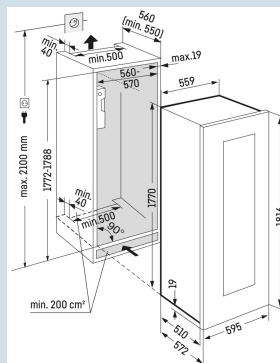

Inbouw wijnkast

EWTgb 3583

Vinidor

Tip
Open

Super
Silent

Telescopic
Rails

Advies verkoopprijs € 4599

83 flessen op drinktemperatuur bewaren

De Liebherr EWTgb 3583 met TipOpen deurtechniek is ideaal in gebruik, ook in greeploze keukens. Maximaal 83 flessen rode en witte wijnen op perfecte drinktemperatuur bewaren dankzij 2 apart regelbare zones. Inbouwmodel met beukenhouten plateaus op telescooprails, dimbare LED-verlichting en SoftSystem deursluiting.

Perfect voor greeploze de keuken.

TipOpen deurbediening

Zacht sluiten garantie.

SoftSystem

Temperatuur eenvoudig af te lezen

LC digitaal temperatuursdisplay

Geschikt voor al uw wijnen.

Temperatuurbereik +5°C tot +20°C

Perfect overzicht, veilig en beschermd

Isolatieglasdeur met UV bescherming

Perfect overzicht en presentatie.

LED verlichting, traploos dimbaar

Perfect overzicht en toegang tot de wijn.

Uittrekplateau op telescooprails

Rode en witte wijn op ideale drinktemperatuur.

2 Apart instelbare temperatuurzones

Regelbare luchtvochtigheid

Inschakelbare ventilator

Perfekte luchtkwaliteit

FreshAir koolfilter

Optimaal benutten van de ruimte.

Beukenhouten draagplateaus

In alle rust bewaren.

Trillingsvrije ophanging compressoren

Nismaat	178 cm
TipOpen	Ja
Behuizing / Kleur deur	Staalgrijs / Zwart (RAL 9005)
Materiaal deur/deksel	Isolatieglas met UV coating
Capaciteit 0,75 l bordeaux fles *	83
Volume totaal	276 l
Energieklasse	G
Energieverbruik per jaar	165 kWh
Energieverbruik per 24 uur	0,5
Energiekosten per jaar	€ 50,-
Energie efficiëntie index	170
Geluidsniveau	32 dB(A)
Geluidsniveau klasse	B

* 0,75 l bordeaux fles Norm NF H 35-124 (H;300,5 mm ø 76,1 mm)