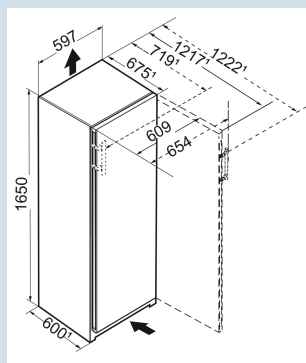

Kastmodel vrieskast

FNc 507i
Peak

BLU
Performance

No Frost

Super Silent

Smart Device

Super Frost

Vario Space

Telescopic Rails

Advies verkoopprijs € 1699

Luxueus vriezen

Deze energiezuinige NoFrost vrieskast met Touch & Swipe kleurendisplay hoeft u nooit te ontdooien. De LED verlichting biedt ook in het donker optimaal zicht en met de statusindicator ziet u in een oogopslag of het apparaat goed functioneert. De SpaceBox biedt plaats aan grote verpakkingen en met EasyTwist-Ice maakt u in een handomdraai 60 ijsblokjes. De vriesladen op telescooprails lopen soepel en zijn volledig uittrekbaar. Dankzij FrostProtect geschikt voor plaatsing in een onverwarmde ruimte van -15 °C. Geschikt voor smarthome toepassingen.

Nooit meer ontdooien.

NoFrost

Alle functie eenvoudig in te stellen

Touch & Swipe kleurendisplay

Optimaal zicht ook in het donker.

LED verlichting vriesdeel

Langere bewaartijd bij stroomuitval.

Koude accu's

Geschikt voor ijskoude ruimtes (> -15°C).

FrostProtect

Altijd zicht op een goede werking.

Statusindicator

Genoeg ruimte voor de hoogste ijstaart.

VarioSpace

Behuizing / Kleur deur
Materiaal behuizing
Materiaal deur/deksel
Volume totaal
Volume vriesgedeelte
Energieklasse
Energieverbruik per jaar
Energieverbruik per 24 uur
Energiekosten per jaar
Energie efficiëntie index
Geluidsniveau
Geluidsniveau klasse
Klimaatklasse

Wit / Wit
Staal
Staal
238 l
239 l

150 kWh
0,4
€ 45,-
64
33 dB(A)
B
SN-T