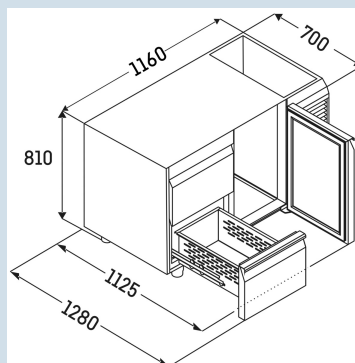

Behuizing / Kleur deur	Edelstaal / Edelstaal
Materiaal behuizing	Chroomnikkelstaal (1.4301 / AISI 304)
Materiaal deur/deksel	Chroomnikkelstaal (1.4301 / AISI 304)
Bruto inhoud totaal	280 l
Netto inhoud totaal	164 l
Aantal secties	2
Sectie 1	2 lades 1/3 en 2/3
Sectie 2	Deur
Werkblad	zonder werkblad
Energiekosten per jaar	€ 0,-
Geschikt voor omgevingstemperatuur van	+10°C tot 40°C
Temperatuurinstelling af fabriek	+4 °C
Aansluitwaarde	1,15 A

**FRTSrg 7551**  
PerformanceSmart  
Device  
ready

Advies verkoopprijs € 3695

**Afmetingen**

Hoogte	81 cm
Breedte	116 cm
Diepte bij 90° geopende deur	112,5 cm
Diepte	68 cm
Interieurhoogte	57 cm
Interieurbreedte	84 cm
Interieurdiepte	55 cm
Geschikt voor	GN 1/1, 530x 325 mm
Netto gewicht / Bruto gewicht	102 kg / 120 kg
Hoogte verpakking	990 mm
Breedte verpakking	800 mm
Diepte verpakking	1395 mm

**Overige**

Materiaal interieur	Chroomnikkelstaal (1.4301 / AISI 304)
Isolatiesterkte behuizing/deur	60
Deur zelfsluitend	Ja
Deurscharniering	Rechts, Links
Greep	Greeplijst
Lengte aansluitsnoer	300 cm
Display	Digitaal temperatuurodisplay
Soort bedieningspaneel	Tiptoets
Positie bedieningspaneel	Buitenzijde
User interface	elektronica van derden
Temperatuuraanduiding van	Koelgedeelte
Temperatuuraanduiding koeldeel	buitenzijde digitaal
Temperatuuralarm	Optisch temperatuuralarm
Geschikt voor integratie in netwerk	Ja, optioneel
Stelpoten	4
Materiaal stelpoten	Edelstaal
Hoogte stelpoten	100-150 mm
Min./max. temperatuurregistratie	Ja
Interface	RS 485 (optioneel)