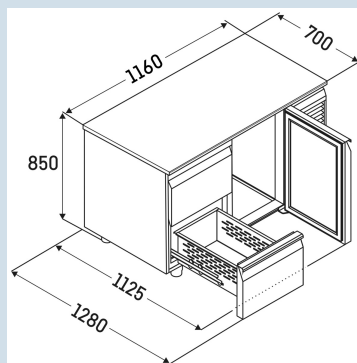

Behuizing / Kleur deur	Edelstaal / Edelstaal
Materiaal behuizing	Chroomnikkelstaal (1.4301 / AISI 304)
Materiaal deur/deksel	Chroomnikkelstaal (1.4301 / AISI 304)
Bruto inhoud totaal	280 l
Netto inhoud totaal	132 l
Aantal secties	2
Sectie 1	2 lades 1/2
Sectie 2	2 lades 1/2
Werkblad	met werkblad
Energiekosten per jaar	€ 0,-
Geschikt voor omgevingstemperatuur van	+10°C tot 40°C
Temperatuurinstelling af fabriek	+4 °C
Aansluitwaarde	1,15 A

FRTSrg 7522/T01
PerformanceSmart
Device
ready

Advies verkoopprijs € 4395

Afmetingen

Hoogte	85 cm
Breedte	116 cm
Diepte bij 90° geopende deur	112,5 cm
Diepte	70 cm
Interieurhoogte	57 cm
Interieurbreedte	84 cm
Interieurdiepte	55 cm
Geschikt voor	GN 1/1, 530x 325 mm
Netto gewicht / Bruto gewicht	132 kg / 150 kg
Hoogte verpakking	990 mm
Breedte verpakking	800 mm
Diepte verpakking	1395 mm

Koeldeel

Instelbereik temperatuur koelen	-2°C tot +8°C
Koelsysteem	Dynamisch
Materiaal draagplateau koeldeel	Kunststof gecoat
Draagvermogen plateau in kg	30 kg

Overige

Materiaal interieur	Chroomnikkelstaal (1.4301 / AISI 304)
Isolatiesterkte behuizing/deur	60
Deur zelfsluitend	Ja
Deurscharniering	Rechts, Links
Greep	Greeplijst
Lengte aansluitsnoer	300 cm
Display	Digitaal temperatuurdisplay
Soort bedieningspaneel	Tiptoets
Positie bedieningspaneel	Buitenzijde
User interface	elektronica van derden
Temperatuuraanduiding van	Koelgedeelte
Temperatuuraanduiding koeldeel	buitenzijde digitaal
Temperatuuralarm	Optisch temperatuuralarm
Geschikt voor integratie in netwerk	Ja, optioneel
Stelpoten	4
Materiaal stelpoten	Edelstaal
Hoogte stelpoten	100-150 mm
Min./max. temperatuurregistratie	Ja
Interface	RS 485 (optioneel)