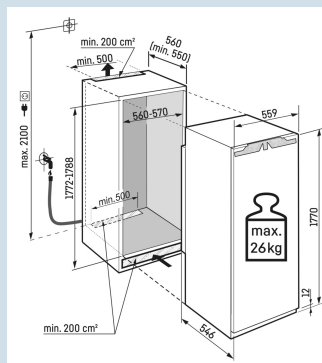

Ruimte voor hoge karaffen of verpakkingen.

Deel- en onderschuifbaar glasplateau

Overzichtelijk in te delen BioFresh lade.

FlexSystem

Nismaat	178 cm
Deurmontage systeem	deur-op-deursysteem
Volume totaal	296 l
Volume koelgedeelte	296 l
Energieklasse	
Energieverbruik per jaar	125 kWh
Energieverbruik per 24 uur	0,3
Energiekosten per jaar	€ 38,-
Energie efficiëntie index	80
Geluidsniveau	32 dB(A)
Geluidsniveau klasse	B
Klimaatklasse	SN-T
Koelmiddel	R600a

IRBdi 5180

Peak

Bio
Fresh
ProfessionalInfinity
SpringSuper
SilentSmart
DeviceSoft
SystemSoft-
TelescopicSuper
Cool

Advies verkoopprijs € 2999

Afmetingen

Hoogte	177 cm
Breedte	55,9 cm
Diepte	54,6 cm
Inbouwhoogte	177,2-178,8 cm
Inbouwbreedte	56-57 cm
Inbouwdiepte minimaal	55 cm
Max. Meubelgewicht koeldeel	26 kg
Netto gewicht / Bruto gewicht	71 kg / 75,6 kg
Hoogte verpakking	1829 mm
Breedte verpakking	572 mm
Diepte verpakking	622 mm