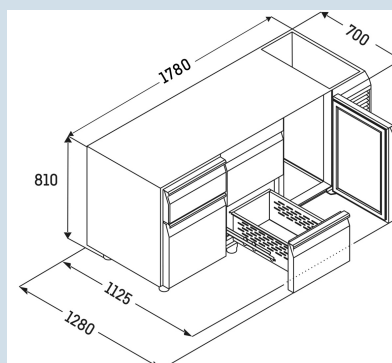

Behuizing / Kleur deur	Edelstaal / Edelstaal
Materiaal behuizing	Chroomnikkelstaal (1.4301 / AISI 304)
Materiaal deur/deksel	Chroomnikkelstaal (1.4301 / AISI 304)
Bruto inhoud totaal	440 l
Netto inhoud totaal	201 l
Aantal secties	3
Sectie 1	2 lades 1/2
Sectie 2	3 lades 1/3
Sectie 3	2 lades 1/3 en 2/3
Werkblad	zonder werkblad
Energieklasse	A
Energieverbruik per jaar	1181 kWh
Energiekosten per jaar	€ 272,-
Energie efficiëntie index	51,2
Geluidsniveau	56 dB(A)
Klimaatklasse	4
Temperatuurklasse	M1
Geschikt voor omgevingstemperatuur van	+10°C tot 40°C
Temperatuurinstelling af fabriek	+4 °C
Koelmiddel	R290
Aansluitwaarde	1,15 A

FRTSvg 7566

Performance

Smart
Device
ready

Advies verkoopprijs € 5695

Afmetingen

Hoogte	81 cm
Breedte	178 cm
Diepte bij 90° geopende deur	112,5 cm
Diepte	68 cm
Interieurhoogte	57 cm
Interieurbreedte	132 cm
Interieurdiepte	55 cm
Geschikt voor	GN 1/1, 530x 325 mm
Netto gewicht / Bruto gewicht	195 kg / 217 kg
Hoogte verpakking	990 mm
Breedte verpakking	800 mm
Diepte verpakking	1875 mm

Overige

Materiaal interieur	Chroomnikkelstaal (1.4301 / AISI 304)
Isolatiesterkte behuizing/deur	60
Deur zelfsluitend	Ja
Deurscharniering	Rechts, Links
Greep	Greeplijst
Lengte aansluitsnoer	300 cm
Display	Digitaal temperatuurodisplay
Soort bedieningspaneel	Tiptoets
Positie bedieningspaneel	Buitenzijde
User interface	elektronica van derden
Temperatuuraanduiding van	Koelgedeelte
Temperatuuraanduiding koeldeel	buitenzijde digitaal
Temperatuuralarm	Optisch temperatuuralarm
Geschikt voor integratie in netwerk	Ja, optioneel
Stelpoten	4
Materiaal stelpoten	Edelstaal
Hoogte stelpoten	100-150 mm
Min./max. temperatuurregistratie	Ja
Interface	RS 485 (optioneel)