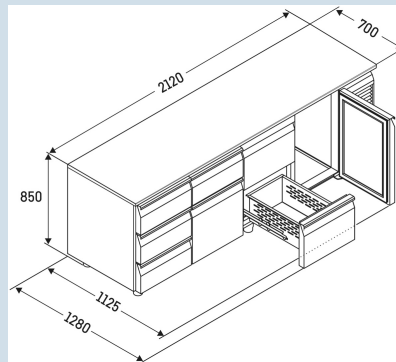

FRTSrg 7582/T01

Performance

Smart
Device
ready

Advies verkoopprijs € 6495

Aanbevolen voor professionals. Door professionals

Deze remote gekoelde werkbank GN 1/1 met rvs in- en exterieur biedt optimale koeling en houdt levensmiddelen tot 25% langer vers. Met een breed temperatuurbereik wordt een perfect klimaat gecreëerd voor vele producten inclusief vlees en vis. Dankzij frameverwarming is condensatie en ijsvorming uitgesloten en het heetgas ontdooisysteem zorgt voor een snelle automatische ontdooiing. De laden of uittrekelementen hebben een draagvermogen tot 30 kg en zijn evenals de zelfsluitende deuren met een deurstop op 105° comfortabel te bedienen. Natuurlijk koelmiddel en lage energiekosten: vanzelfsprekend!

Behuizing / Kleur deur

Materiaal behuizing

Materiaal deur/deksel

Bruto inhoud totaal

Netto inhoud totaal

Aantal secties

Sectie 1

Sectie 2

Sectie 3

Sectie 4

Werkblad

Energiekosten per jaar

Geschikt voor omgevingstemperatuur van

Temperatuurinstelling af fabriek

Aansluitwaarde

Edelstaal / Edelstaal

Chroomnikkelstaal (1.4301 / AISI 304)

Chroomnikkelstaal (1.4301 / AISI 304)

599 l

294 l

4

2 lades 1/2

2 lades 1/2

3 lades 1/3

Deur

met werkblad

€ 0,-

+10°C tot 40°C

+4 °C

1,15 A