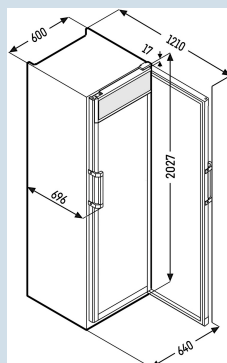

Behuizing / Kleur deur	Grijs / Staalgrijs frame
Materiaal behuizing	Staal
Materiaal deur/deksel	Isolatieglas
Bruto inhoud totaal	441 l
Netto inhoud totaal	422 l
Energieklasse	 C
Energieverbruik per jaar	580 kWh
Energiekosten per jaar	€ 133,-
Energie efficiëntie index	32,6
Geluidsniveau	52 dB(A)
Klimaatklasse	CC2
Temperatuurklasse	K4
Geschikt voor omgevingstemperatuur van	+10°C tot 40°C
Koelmiddel	R600a
Aansluitwaarde	1,5 A
Warmteafgifte in kJ/h	742 kJ/h
Warmteafgifte in Wh	206 Wh

FKDv 4513

Premium

EIA

Advies verkoopprijs € 1675

Afmetingen

Hoogte	202,7 cm
Breedte	60 cm
Diepte bij 90° geopende deur	121 cm
Breedte bij 90° geopende deur	64,5 cm
Diepte	69,6 cm
Tussenbouwbaar	Ja
Plaatsbaar tegen muur	Ja
Interieurhoogte	180,4 cm
Interieurbreedte	45,6 cm
Interieurdiepte	51,6 cm
Capaciteit 0,2 l fles	331
Capaciteit 0,33 l blikjes	608
Capaciteit 0,33l Longneck	304
Capaciteit 0,5 l PET	304
Capaciteit 1,0 l PET	135
Capaciteit 1,5 l PET	89
Netto gewicht / Bruto gewicht	86 kg / 92 kg
Hoogte verpakking	2080 mm
Breedte verpakking	630 mm
Diepte verpakking	700 mm

Overige

Soort Design	Switch
Materiaal interieur	Kunststof wit
Deur zelfsluitend	Ja
Deurscharniering	Rechts, wisselbaar
Greep	Stanggreep massief aluminium
Verwisselbaar deurrubber	Ja
Lengte aansluitsnoer	220 cm
Bruikbare diepte draagplateau	430 mm
Display	Mechanische besturing
Soort bedieningspaneel	Draaiknop
Positie bedieningspaneel	Achter de deur
Temperatuuraanduiding van	Koelgedeelte
Temperatuuraanduiding koeldeel	binnen analoog
Verlichting permanent schakelbaar	Ja
Slot	Nee, accessoire
Stelpoten	2
Materiaal stelpoten	Edelstaal