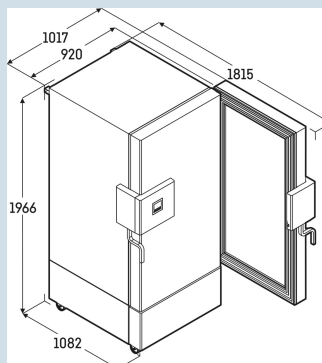

Ultralow diepvrieskast

SUFsg 3501

MediLine

Smart
Device
ready

Advies verkoopprijs € 13995

Ultra laag

De Liebherr SUFsg 3501 is een stalen statische vriezer met een temperatuurbereik van -40°C tot -86°C , waarbij minimale warmte wordt gegenereerd. Dankzij de verwarmde anti-vacuümklep kan de deur een paar seconden na sluiting weer worden geopend. Potentiaalvrij contact en LAN interface bieden uitgebreide mogelijkheden om de veiligheid te waarborgen. Wat veiligheid, vermogen en bedieningscomfort betreft voldoet de SUFsg 3501 aan de hoogste eisen.

Behuizing / Kleur deur	Wit / Wit
Materiaal behuizing	Staal
Materiaal deur/deksel	Staal
Bruto inhoud totaal	402 l
Netto inhoud totaal	382 l
Energieverbruik per jaar	2738 kWh
Energiekosten per jaar	€ 630,-
Geluidsniveau	47 dB(A)
Klimaatklasse	4
Geschikt voor omgevingstemperatuur van	$+16^{\circ}\text{C}$ tot 32°C
Koelmiddel	R290
Aansluitwaarde	7,0 A
Warmteafgifte in kJ/h	1116 kJ/h
Warmteafgifte in Wh	310 Wh

SUFsg 3501

MediLine

Smart
Device
ready

Advies verkoopprijs € 13995

Afmetingen

Hoogte	196,6 cm
Breedte	79,7 cm
Diepte bij 90° geopende deur	161 cm
Diepte	108,2 cm
Interieurhoogte	130 cm
Capaciteit Cryo-boxen	352
Capaciteit Cryo-boxen 50 mm	264
Netto gewicht / Bruto gewicht	226 kg / 260 kg
Hoogte verpakking	2180 mm
Breedte verpakking	1050 mm
Diepte verpakking	1100 mm