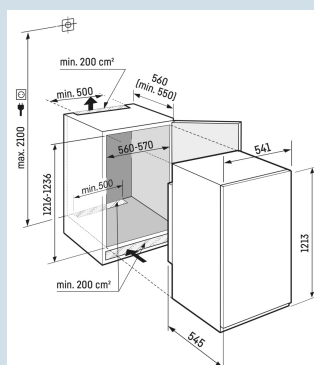

Geschikt voor dikkere meubelpanelen

Sleepdeur montage

Deur kan nooit ongemerkt open blijven

Akoestisch deuralarm

Nismaat	122 cm
Deurmontage systeem	sleepdeur
Volume totaal	182 l
Volume koelgedeelte	167 l
Volume vriesgedeelte	16 l
Energieklasse	
Energieverbruik per jaar	149 kWh
Energieverbruik per 24 uur	0,4
Energiekosten per jaar	€ 45,-
Energie efficiëntie index	100
Geluidsniveau	35 dB(A)
Geluidsniveau klasse	B
Klimaatklasse	SN-ST

IRSe 4101

Pure

Easy
FreshSuper
SilentSmart
Device
ready

Advies verkoopprijs € 899

Afmetingen

Hoogte	121,3 cm
Breedte	54,1 cm
Diepte	54,5 cm
Inbouwhoogte	121,6-123,1 cm
Inbouwbreedte	56-57 cm
Inbouwdiepte minimaal	55,0 cm
Max. Meubelgewicht koeldeel	-
Netto gewicht / Bruto gewicht	38,7 kg / 42,1 kg
Hoogte verpakking	1277 mm
Breedte verpakking	555 mm
Diepte verpakking	622 mm