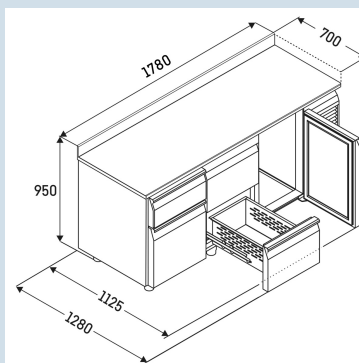

Behuizing / Kleur deur	Edelstaal / Edelstaal
Materiaal behuizing	Chroomnikkelstaal (1.4301 / AISI 304)
Materiaal deur/deksel	Chroomnikkelstaal (1.4301 / AISI 304)
Bruto inhoud totaal	440 l
Netto inhoud totaal	223 l
Aantal secties	3
Sectie 1	2 lades 1/2
Sectie 2	2 lades 1/2
Sectie 3	Deur
Werkblad	met werkblad en blokprofiel
Energieklasse	<b>A</b>
Energieverbruik per jaar	1017 kWh
Energiekosten per jaar	€ 234,-
Energie efficiëntie index	43,1
Geluidsniveau	56 dB(A)
Klimaatklasse	4
Temperatuurklasse	M1
Geschikt voor omgevingstemperatuur van	+10°C tot 40°C
Temperatuurinstelling af fabriek	+4 °C
Koelmiddel	R290
Aansluitwaarde	1,15 A

**FRTSvsg 7556/S01**

Performance

Smart  
Device  
ready

Advies verkoopprijs € 5495

**Afmetingen**

Hoogte	95 cm
Breedte	178 cm
Diepte bij 90° geopende deur	112,5 cm
Diepte	70 cm
Interieurhoogte	57 cm
Interieurbreedte	132 cm
Interieurdiepte	55,5 cm
Geschikt voor	GN 1/1, 530x 325 mm
Netto gewicht / Bruto gewicht	213 kg / 235 kg
Hoogte verpakking	990 mm
Breedte verpakking	800 mm
Diepte verpakking	1875 mm

**Overige**

Materiaal interieur	Chroomnikkelstaal (1.4301 / AISI 304)
Isolatiesterkte behuizing/deur	60
Deur zelfsluitend	Ja
Deurscharniering	Rechts, Links
Greep	Greeplijst
Lengte aansluitsnoer	300 cm
Display	Digitaal temperatuurodisplay
Soort bedieningspaneel	Tiptoets
Positie bedieningspaneel	Buitenzijde
User interface	elektronica van derden
Temperatuuraanduiding van	Koelgedeelte
Temperatuuraanduiding koeldeel	buitenzijde digitaal
Temperatuuralarm	Optisch temperatuuralarm
Geschikt voor integratie in netwerk	Ja, optioneel
Stelpoten	4
Materiaal stelpoten	Edelstaal
Hoogte stelpoten	100-150 mm
Min./max. temperatuurregistratie	Ja
Interface	RS 485 (optioneel)