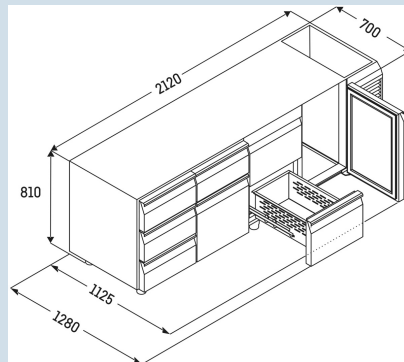

FRTSrg 7582
Performance

Smart
Device
ready

Advies verkoopprijs € 6195

Aanbevolen voor professionals. Door professionals

Deze remote gekoelde werkbank GN 1/1 met rvs in- en exterieur biedt optimale koeling en houdt levensmiddelen tot 25% langer vers. Met een breed temperatuurbereik wordt een perfect klimaat gecreëerd voor vele producten inclusief vlees en vis. Dankzij frameverwarming is condensatie en ijsvorming uitgesloten en het heetgas ontdooisysteem zorgt voor een snelle automatische ontdooiing. De laden of uittrekelementen hebben een draagvermogen tot 30 kg en zijn evenals de zelfsluitende deuren met een deurstop op 105° comfortabel te bedienen. Natuurlijk koelmiddel en lage energiekosten: vanzelfsprekend!

Behuizing / Kleur deur

Materiaal behuizing

Materiaal deur/deksel

Bruto inhoud totaal

Netto inhoud totaal

Aantal secties

Sectie 1

Sectie 2

Sectie 3

Sectie 4

Werkblad

Energiekosten per jaar

Geschikt voor omgevingstemperatuur van

Temperatuurinstelling af fabriek

Aansluitwaarde

Edelstaal / Edelstaal

Chroomnikkelstaal (1.4301 / AISI 304)

Chroomnikkelstaal (1.4301 / AISI 304)

599 l

294 l

4

2 lades 1/2

2 lades 1/2

3 lades 1/3

Deur

zonder werkblad

€ 0,-

+10°C tot 40°C

+4 °C

1,15 A