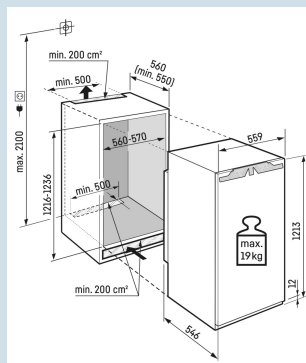

Ruimte voor hoge karaffen of verpakkingen.

Deel- en onderschuifbaar glasplateau

Overzichtelijk in te delen BioFresh lade.

FlexSystem

Nismaat	122 cm
Deurmontage systeem	deur-op-deursysteem
Volume totaal	174 l
Volume koelgedeelte	158 l
Volume vriesgedeelte	16 l
Energieklasse	A B
Energieverbruik per jaar	94 kWh
Energieverbruik per 24 uur	0,3
Energiekosten per jaar	€ 28,-
Energie efficiëntie index	51
Geluidsniveau	31 dB(A)
Geluidsniveau klasse	B
Klimaatklasse	SN-T

IRBbi 4171

Peak

Bio
Fresh
ProfessionalSuper
SilentSmart
DeviceSoft
SystemSoft-
TelescopicSuper
CoolPower
Cooling

Advies verkoopprijs € 2099

Afmetingen

Hoogte	121,3 cm
Breedte	55,9 cm
Diepte	54,6 cm
Inbouwhoogte	121,6-123,1 cm
Inbouwbreedte	56-57 cm
Inbouwdiepte minimaal	55,0 cm
Max. Meubelgewicht koeldeel	19 kg
Netto gewicht / Bruto gewicht	53,4 kg / 56,1 kg
Hoogte verpakking	1277 mm
Breedte verpakking	572 mm
Diepte verpakking	622 mm