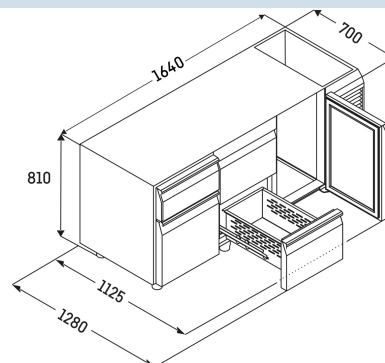

€ 0,-

+10°C tot 40°C

+4 °C

1,15 A

**FRTSrg 7561**  
PerformanceSmart  
Device  
ready

Advies verkoopprijs € 4895

**Afmetingen**

Hoogte	81 cm
Breedte	164 cm
Diepte bij 90° geopende deur	112,5 cm
Diepte	68 cm
Interieurhoogte	57 cm
Interieurbreedte	132 cm
Interieurdiepte	55 cm
Geschikt voor	GN 1/1, 530x 325 mm
Netto gewicht / Bruto gewicht	143 kg / 165 kg
Hoogte verpakking	990 mm
Breedte verpakking	800 mm
Diepte verpakking	1875 mm