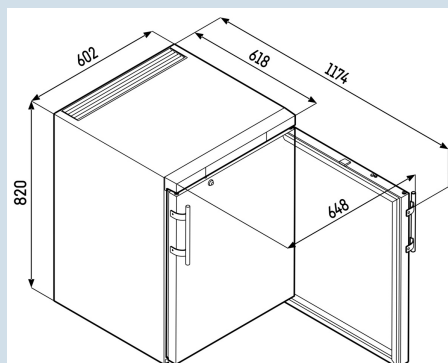

Niet alleen een professioneel uiterlijk

De Liebherr FKUv 1660 is een tafelmodel flessenkoelkast met edelstalen zijwanden, deur en greep. Temperatuurbereik van +1°C tot +15°C. Professionele uitvoering met ventilator koeling, digitaal temperatuursdisplay, slot en zelfsluitende deur.

Behuizing / Kleur deur	Edelstaal / Edelstaal
Materiaal behuizing	Edelstaal
Materiaal deur/deksel	Edelstaal
Bruto inhoud totaal	134 l
Energieklasse	C
Energieverbruik per jaar	225 kWh
Energiekosten per jaar	€ 52,-
Energie efficiëntie index	20,9
Geluidsniveau	45 dB(A)
Klimaatklasse	CC2
Temperatuurklasse	K4
Geschikt voor omgevingstemperatuur van	+16°C tot 40°C
Koelmiddel	R600a
Aansluitwaarde	1,0 A
Warmteafgifte in kJ/h	197 kJ/h