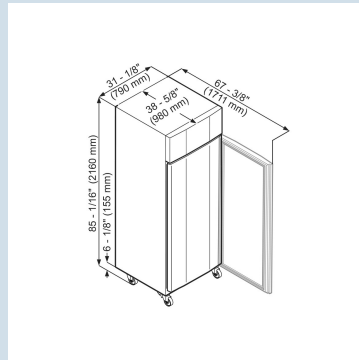

### Deze ruime vrieskast spreekt 5 talen.

De Liebherr LGPv 8420 biedt ruim 850 liter vriesruimte voor medisch en laboratorium gebruik. Het temperatuurbereik is -10°C tot -35°C, de digitale aanduiding is op 0,1°C nauwkeurig. Dit model beschikt over diverse alarmsystemen en elke 4 minuten worden datum, tijd en temperatuur bewaard.

Behuizing / Kleur deur	Wit / Wit
Materiaal behuizing	Staal
Materiaal deur/deksel	Staal
Bruto inhoud totaal	855 l
Netto inhoud totaal	629 l
Energieverbruik per jaar	1739 kWh
Energiekosten per jaar	€ 400,-
Geluidsniveau	60 dB(A)
Klimaatklasse	5
Geschikt voor onverwarmde ruimte	Nee
Geschikt voor omgevingstemperatuur van	+10°C tot 40°C
Koelmiddel	R290
Aansluitwaarde	4,0 A
Warmteafgifte in kJ/h	1875 kJ/h
Warmteafgifte in Wh	521 Wh

LGPv 8420  
MediLineNo  
Frost  
ProfessionalSmart  
Device  
ready

Advies verkoopprijs € 7495

**Afmetingen**

Hoogte	216 cm
Breedte	79 cm
Diepte bij 90° geopende deur	171,2 cm
Breedte bij 90° geopende deur	79,2 cm
Diepte	98 cm
Tussenbouwbaar	Ja
Plaatsbaar tegen muur	Ja
Interieurhoogte	155 cm
Interieurbreedte	62 cm
Interieurdiepte	85 cm
Netto gewicht / Bruto gewicht	150 kg / 182 kg
Hoogte verpakking	2180 mm
Breedte verpakking	835 mm
Diepte verpakking	1025 mm