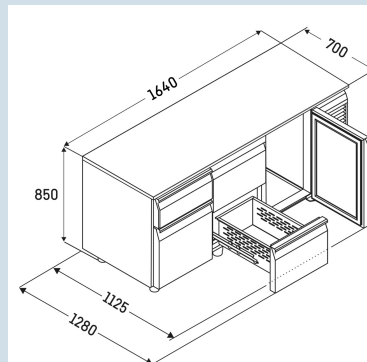

Aanbevolen voor professionals. Door professionals

Deze remote gekoelde werkbank GN 1/1 met rvs in- en exterieur biedt optimale koeling en houdt levensmiddelen tot 25% langer vers. Met een breed temperatuurbereik wordt een perfect klimaat gecreëerd voor vele producten inclusief vlees en vis. Dankzij frameverwarming is condensatie en ijsvorming uitgesloten en het heetgas ontdooisysteem zorgt voor een snelle automatische ontdooiing. De laden of uittrekelementen hebben een draagvermogen tot 30 kg en zijn evenals de zelfsluitende deuren met een deurstop op 105° comfortabel te bedienen. Natuurlijk koelmiddel en lage energiekosten: vanzelfsprekend!

Behuizing / Kleur deur

Materiaal behuizing

Materiaal deur/deksel

Bruto inhoud totaal

Netto inhoud totaal

Aantal secties

Sectie 1

Sectie 2

Sectie 3

Werkblad

Energiekosten per jaar

Geschikt voor omgevingstemperatuur van

Temperatuurinstelling af fabriek

Aansluitwaarde

Edelstaal / Edelstaal

Chroomnikkelstaal (1.4301 / AISI 304)

Chroomnikkelstaal (1.4301 / AISI 304)

440 l

249 l

3

2 lades 1/2

Deur

Deur

met werkblad

€ 0,-

+10°C tot 40°C

+4 °C

1,15 A