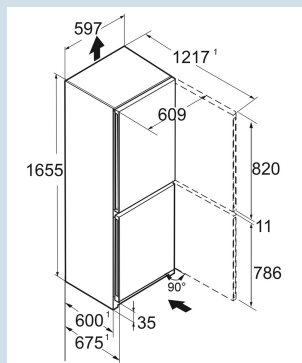

Wit / Wit  
Staal  
Staal  
280 l  
177 l  
103 l  
A+++  
153 kWh  
0,4  
€ 46,-  
64  
35 dB(A)  
B

CNc 5023  
Plus

Advies verkoopprijs € 999

**Afmetingen**

Hoogte	165,5 cm
Breedte	59,7 cm
Diepte	67,5 cm
InteriorFit	Ja
Plaatsbaar tegen muur	Ja
Netto gewicht / Bruto gewicht	66,6 kg / 71,4 kg
Hoogte verpakking	1727 mm
Breedte verpakking	615 mm
Diepte verpakking	767 mm