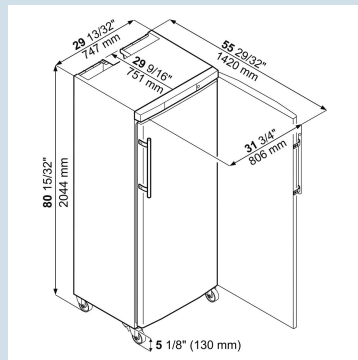

GGv 5860  
ProfiLine

EIA

No  
Frost  
Professional

Advies verkoopprijs € 2745

**Afmetingen**

Hoogte	206,4 cm
Breedte	74,7 cm
Diepte bij 90° geopende deur	143,7 cm
Breedte bij 90° geopende deur	80,8 cm
Diepte	79,1 cm
Tussenbouwbaar	Ja
Plaatsbaar tegen muur	Ja
Interieurhoogte	139,5 cm
Interieurbreedte	61 cm
Interieurdiepte	50 cm
Geschikt voor	GN 1/1 530x325 mm
Netto gewicht / Bruto gewicht	109 kg / 117 kg
Hoogte verpakking	2105 mm
Breedte verpakking	765 mm
Diepte verpakking	835 mm