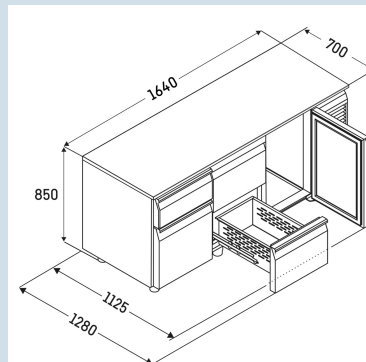

Behuizing / Kleur deur	Edelstaal / Edelstaal
Materiaal behuizing	Chroomnikkelstaal (1.4301 / AISI 304)
Materiaal deur/deksel	Chroomnikkelstaal (1.4301 / AISI 304)
Bruto inhoud totaal	440 l
Netto inhoud totaal	224 l
Aantal secties	3
Sectie 1	2 lades 1/2
Sectie 2	2 lades 1/2
Sectie 3	Deur
Werkblad	met werkblad
Energiekosten per jaar	€ 0,-
Geschikt voor omgevingstemperatuur van	+10°C tot 40°C
Temperatuurinstelling af fabriek	+4 °C
Aansluitwaarde	1,15 A

**FRTSrg 7556/T01**

Performance

Smart  
Device  
ready

Advies verkoopprijs € 5095

**Afmetingen**

Hoogte	85 cm
Breedte	164 cm
Diepte bij 90° geopende deur	112,5 cm
Diepte	70 cm
Interieurhoogte	57 cm
Interieurbreedte	132 cm
Interieurdiepte	55 cm
Geschikt voor	GN 1/1, 530x 325 mm
Netto gewicht / Bruto gewicht	165 kg / 187 kg
Hoogte verpakking	990 mm
Breedte verpakking	800 mm
Diepte verpakking	1875 mm

**Koeldeel**

Instelbereik temperatuur koelen	-2°C tot +8°C
Koelsysteem	Dynamisch
Materiaal draagplateau koeldeel	Kunststof gecoat
Draagvermogen plateau in kg	30 kg

**Overige**

Materiaal interieur	Chroomnikkelstaal (1.4301 / AISI 304)
Isolatiesterkte behuizing/deur	60
Deur zelfsluitend	Ja
Deurscharniering	Rechts, Links
Greep	Greeplijst
Lengte aansluitsnoer	300 cm
Display	Digitaal temperatuurodisplay
Soort bedieningspaneel	Tiptoets
Positie bedieningspaneel	Buitenzijde
User interface	elektronica van derden
Temperatuuraanduiding van	Koelgedeelte
Temperatuuraanduiding koeldeel	buitenzijde digitaal
Temperatuuralarm	Optisch temperatuuralarm
Geschikt voor integratie in netwerk	Ja, optioneel
Stelpoten	4
Materiaal stelpoten	Edelstaal
Hoogte stelpoten	100-150 mm
Min./max. temperatuurregistratie	Ja
Interface	RS 485 (optioneel)