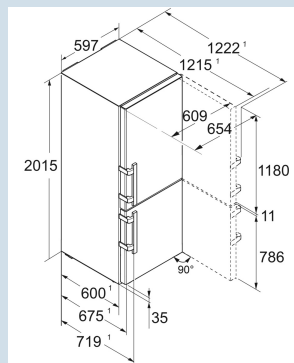

Staalgrijs / Edelstaal
Staal
Edelstaal
362 l
259 l
103 l
A
116 kWh
0,3
€ 35,-
41
33 dB(A)
B

Afmetingen

Hoogte	201,5 cm
Breedte	59,7 cm
Diepte	67,5 cm
InteriorFit	Ja
Plaatsbaar tegen muur	Ja
Netto gewicht / Bruto gewicht	95,3 kg / 100,8 kg
Hoogte verpakking	2087 mm
Breedte verpakking	625 mm
Diepte verpakking	772 mm