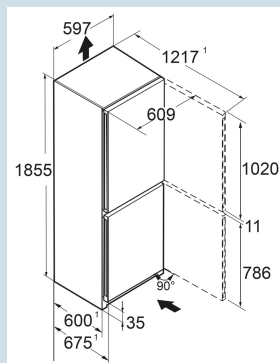

Genoeg ruimte voor de hoogste ijstaart.

VarioSpace

Behuizing / Kleur deur
Materiaal behuizing
Materiaal deur/deksel
Volume totaal
Volume koelgedeelte
Volume vriesgedeelte
Energieklasse
Energieverbruik per jaar
Energieverbruik per 24 uur
Energiekosten per jaar
Energie efficiëntie index
Geluidsniveau
Geluidsniveau klasse

Staalgrijs / Edellaal
Staal
Edellaal
330 l
227 l
103 l
A B
128 kWh
0,4
€ 38,-
51
34 dB(A)
B