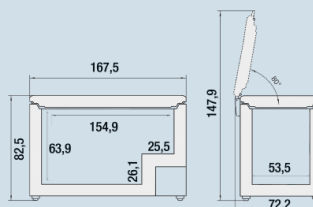

Diepvrieskist

CFe 2500

Pure

Super
Silent

Super
Frost

Frost
Control

Frost
Protect

Advies verkoopprijs € 1199

Moeiteloos openen en sluiten

Deze diepvrieskist kan in een onverwarmde schuur of garage worden geplaatst. De standaard LED verlichting biedt, ook in het donker, optimaal zicht op uw producten en dankzij het balansdeksel valt het deksel nooit uit zichzelf dicht. Het StopFrost systeem vermindert ijsvorming op de verpakkingen en zorgt dat het deksel moeiteloos kan worden geopend. Loopt de temperatuur vanwege een (stroom)storing op, dan wordt u gewaarschuwd door het akoestische temperatuuralarm. Na een stroomstoring wordt ook de hoogste behaalde temperatuur getoond zodat u de kwaliteit van uw producten kunt beoordelen.

Temperatuur eenvoudig af te lezen

Digitaal temperatuurdisplay

Optimaal zicht ook in het donker.

LED verlichting vriesdeel

Deur kan nooit ongemerkt open blijven.

Akoestisch deuralarm

Geen condensvorming op de behuizing.

Warme wandstysteem

Deksel valt nooit uit zichzelf dicht.

Balansdeksel

Kwaliteitscontrole na stroomstoring.

FrostControl

Geschikt voor ijskoude ruimtes (> -15°C).

FrostProtect

Hoorbare waarschuwing bij storing.

Optisch en akoestisch temperatuuralarm

Supersnel invriezen.

SuperFrost

Behuizing / Kleur deur
Materiaal behuizing
Materiaal deur/deksel
Volume totaal
Volume vriesgedeelte
Energieklasse
Energieverbruik per jaar
Energieverbruik per 24 uur
Energiekosten per jaar
Energie efficiëntie index
Geluidsniveau
Geluidsniveau klasse
Klimaatklasse

Wit / Wit
Staal
Staal
497 l
497 l
E
295 kWh
0,8
€ 89,-
100
33 dB(A)
B
SN-T