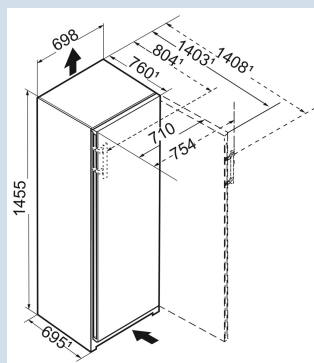

Kastmodel vrieskast

FNc 6675

Peak

BLU
Performance

No Frost

Super Silent

Smart Device ready

Super Frost

Vario Space

Telescopic Rails

Advies verkoopprijs € 1599

Luxueus vriezen

Deze energiezuinige NoFrost vrieskast met Touch & Swipe kleurendisplay hoeft u nooit te ontdooien. De LED verlichting biedt ook in het donker optimaal zicht en met de étatusindicator ziet u in een oogopslag of het apparaat goed functioneert. De SpaceBox biedt plaats aan grote verpakkingen en met EasyTwist-Ice maakt u in een handomdraai 60 ijsblokjes. De vriesladen op telescooprails lopen soepel en zijn volledig uittrekbaar. Dankzij FrostProtect geschikt voor plaatsing in een onverwarmde ruimte van -15 °C.

Nooit meer ontdooien.

NoFrost

Alle functie eenvoudig in te stellen

Touch & Swipe kleurendisplay

Optimaal zicht ook in het donker.

LED verlichting vriesdeel

Langere bewaartijd bij stroomuitval.

Koude accu's

Geschikt voor ijskoude ruimtes (> -15°C).

FrostProtect

Altijd zicht op een goede werking.

Statusindicator

Genoeg ruimte voor de hoogste ijstaart.

VarioSpace

Behuizing / Kleur deur
Materiaal behuizing
Materiaal deur/deksel
Volume totaal
Volume vriesgedeelte
Energieklasse
Energieverbruik per jaar
Energieverbruik per 24 uur
Energiekosten per jaar
Energie efficiëntie index
Geluidsniveau
Geluidsniveau klasse
Klimaatklasse

Wit / Wit
Staal
Staal
260 l
260 l
C
155 kWh
0,4
€ 47,-
64
34 dB(A)
B
SN-T