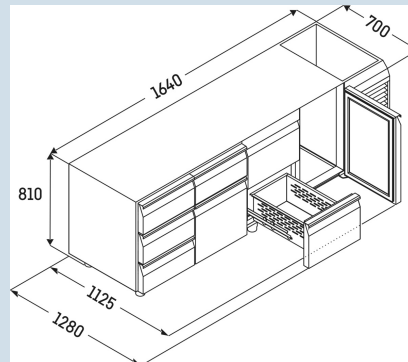

Behuizing / Kleur deur	Edelstaal / Edelstaal
Materiaal behuizing	Chroomnikkelstaal
Materiaal deur/deksel	Chroomnikkelstaal
Bruto inhoud totaal	440 l
Netto inhoud totaal	274 l
Aantal secties	3
Sectie 1	Deur
Sectie 2	Deur
Sectie 3	Deur
Werkblad	met werkblad
Energiekosten per jaar	€ 0,-
Geschikt voor omgevingstemperatuur van	+10°C tot 40°C
Temperatuurinstelling af fabriek	+4 °C
Aansluitwaarde	1,15 A

FRTSrg 7531/T01
PerformanceSmart
Device
ready

Advies verkoopprijs € 4195

Afmetingen

Hoogte	85 cm
Breedte	164 cm
Diepte bij 90° geopende deur	112,5 cm
Diepte	70 cm
Interieurhoogte	57 cm
Interieurbreedte	132 cm
Interieurdiepte	55 cm
Geschikt voor	GN 1/1, 530x 325 mm
Netto gewicht / Bruto gewicht	142 kg / 164 kg
Hoogte verpakking	990 mm
Breedte verpakking	800 mm
Diepte verpakking	1875 mm

Overige

Materiaal interieur	Chroomnikkelstaal
Isolatiesterkte behuizing/deur	60
Deur zelfsluitend	Ja
Deurscharniering	Rechts, Links
Greep	Greeplijst
Lengte aansluitsnoer	300 cm
Display	Digitaal temperatuurodisplay
Soort bedieningspaneel	Tiptoets
Positie bedieningspaneel	Buitenzijde
User interface	elektronica van derden
Temperatuuraanduiding van	Koelgedeelte
Temperatuuraanduiding koeldeel	buitenzijde digitaal
Temperatuuralarm	Optisch temperatuuralarm
Geschikt voor integratie in netwerk	Ja, optioneel
Stelpoten	4
Materiaal stelpoten	Edelstaal
Hoogte stelpoten	100-150 mm
Min./max. temperatuurregistratie	Ja
Interface	RS 485 (optioneel)