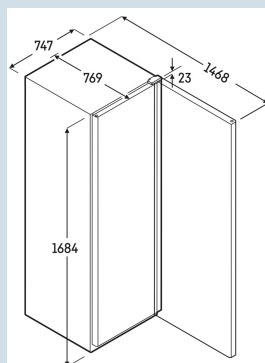

Behuizing / Kleur deur	Wit / Wit
Materiaal behuizing	Staal
Materiaal deur/deksel	Staal
Bruto inhoud totaal	496 l
Netto inhoud totaal	361 l
Energieklasse	 C
Energieverbruik per jaar	443 kWh
Energiekosten per jaar	€ 102,-
Energie efficiëntie index	36,8
Geluidsniveau	49 dB(A)
Klimaatklasse	5
Temperatuurklasse	M1
Geschikt voor onverwarmde ruimte	Nee
Geschikt voor omgevingstemperatuur van	+10°C tot 40°C
Koelmiddel	R600a
Aansluitwaarde	2,0 A
Warmteafgifte in kJ/h	196 kJ/h
Warmteafgifte in Wh	54 Wh

BRFvg 5501
PerformanceSmart
Device
ready

Advies verkoopprijs € 2095

Afmetingen

Hoogte	168,4 cm
Breedte	74,7 cm
Diepte bij 90° geopende deur	147,3 cm
Diepte	76,9 cm
Plaatsbaar tegen muur	Ja
Interieurhoogte	138,8 cm
Interieurbreedte	60,6 cm
Interieurdiepte	46,8 cm
Geschikt voor	Euronorm 600x400 mm
Netto gewicht / Bruto gewicht	79 kg / 86 kg
Hoogte verpakking	1720 mm
Breedte verpakking	765 mm
Diepte verpakking	840 mm