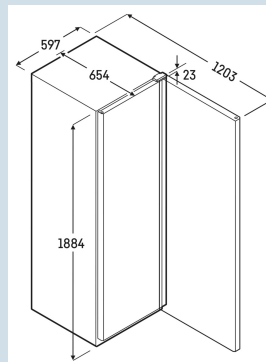

Behuizing / Kleur deur	Zwart / Zwart frame
Materiaal behuizing	Staal
Materiaal deur/deksel	Isolatieglas
Bruto inhoud totaal	400 l
Netto inhoud totaal	286 l
Energieklasse	 C
Energieverbruik per jaar	566 kWh
Energiekosten per jaar	€ 130,-
Energie efficiëntie index	33,6
Geluidsniveau	50 dB(A)
Klimaatklasse	CC2
Temperatuurklasse	K4
Geschikt voor omgevingstemperatuur van	+10°C tot 40°C
Koelmiddel	R600a
Aansluitwaarde	2,0 A

MRFvd 4011 Blackline
 Performance

EIA

Advies verkoopprijs € 1675

Afmetingen

Hoogte	188,4 cm
Breedte	59,7 cm
Diepte bij 90° geopende deur	120,3 cm
Diepte	65,4 cm
Tussenbouwbaar	Ja
Plaatsbaar tegen muur	Ja
Interieurhoogte	165,9 cm
Interieurbreedte	47,5 cm
Interieurdiepte	42,3 cm
Capaciteit 0,33 l blikjes	506
Capaciteit 0,5 l PET	253
Capaciteit 1,0 l PET	133
Capaciteit 1,5 l PET	80
Netto gewicht / Bruto gewicht	79 kg / 85 kg
Hoogte verpakking	1920 mm
Breedte verpakking	615 mm
Diepte verpakking	725 mm