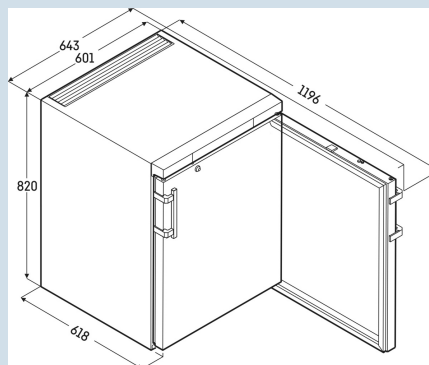

Behuizing / Kleur deur	Wit / Wit
Materiaal behuizing	Staal
Materiaal deur/deksel	Isolatieglas
Bruto inhoud totaal	152 l
Netto inhoud totaal	76 l
Energieverbruik per jaar	369 kWh
Energiekosten per jaar	€ 85,-
Geluidsniveau	47 dB(A)
Klimaatklasse	4
Geschikt voor onverwarmde ruimte	Nee
Geschikt voor omgevingstemperatuur van	+10°C tot 35°C
Koelmiddel	R600a
Aansluitwaarde	1,0 A
Warmteafgifte in kJ/h	440 kJ/h
Warmteafgifte in Wh	122 Wh

MKUv 1613/H63

MediLine

Smart
Device
ready

Advies verkoopprijs € 2995

Afmetingen

Hoogte	82 cm
Breedte	60,1 cm
Diepte bij 90° geopende deur	119,6 cm
Breedte bij 90° geopende deur	64 cm
Diepte	61,8 cm
Onderbouwbaar	Ja
Tussenbouwbaar	Ja
Plaatsbaar tegen muur	Ja
Interieurhoogte	67 cm
Interieurbreedte	44 cm
Interieurdiepte	43,5 cm
Inbouwhoogte	82,5(+4,5) cm
Inbouwbreedte	60,5 cm
Inbouwdiepte minimaal	62 cm
Netto gewicht / Bruto gewicht	48 kg / 51 kg
Hoogte verpakking	875 mm
Breedte verpakking	615 mm
Diepte verpakking	709 mm