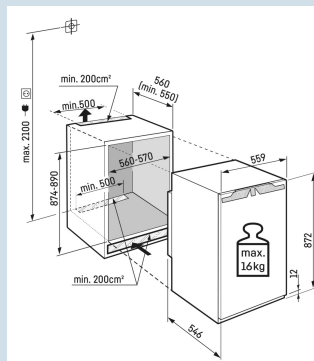

2 zijdige wandverwarming

Tot 30 kg belastbaar en eenvoudig te reinigen

GlassLine draagplateaus

Deur kan nooit ongemerkt open blijven

Akoestisch deuralarm

Nismaat	88 cm
Deurmontage systeem	deur-op-deursysteem
Materiaal deur/deksel	Staal
Volume totaal	87 l
Volume koelgedeelte	87 l
Energieklasse	A
Energieverbruik per jaar	63 kWh
Energieverbruik per 24 uur	0,2
Energiekosten per jaar	€ 19,-
Energie efficiëntie index	41
Geluidsniveau	34 dB(A)
Geluidsniveau klasse	B
Klimaatklasse	SN-T

SiBa20i 3950
 Prime
Bio
FreshSuper
SilentSmart
DeviceSide
by
SideSoft
System

Advies verkoopprijs € 1499

Afmetingen

Hoogte	87,2 cm
Breedte	55,9 cm
Diepte	54,6 cm
Inbouwhoogte	87,4-89 cm
Inbouwbreedte	56-57 cm
Inbouwdiepte minimaal	55,0 cm
Max. Meubelgewicht koeldeel	16 kg
Netto gewicht / Bruto gewicht	34,8 kg / 37,7 kg
Hoogte verpakking	931 mm
Breedte verpakking	572 mm
Diepte verpakking	622 mm