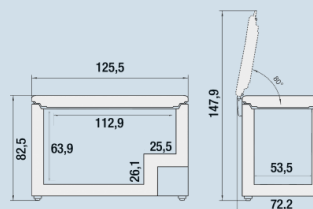

Diepvrieskist

CFe 2080

Pure

Smart Frost

Super Silent

Super Frost

Frost Control

Frost Protect

Advies verkoopprijs € 999

Te plaatsen in een ijskoude ruimte

Deze diepvrieskist kan in een onverwarmde schuur of garage worden geplaatst. De standaard LED verlichting biedt, ook in het donker, optimaal zicht op uw producten en dankzij het balansdeksel valt het deksel nooit uit zichzelf dicht. Het StopFrost systeem vermindert ijsvorming op de verpakkingen en zorgt dat het deksel moeiteloos kan worden geopend. Loopt de temperatuur vanwege een (stroom)storing op, dan wordt u gewaarschuwd door het akoestische temperatuuralarm. Na een stroomstoring wordt ook de hoogste behaalde temperatuur getoond zodat u de kwaliteit van uw producten kunt beoordelen.

Temperatuur eenvoudig af te lezen

Digitaal temperatuurdisplay

Optimaal zicht ook in het donker.

LED verlichting vriesdeel

Deur kan nooit ongemerkt open blijven.

Akoestisch deuralarm

Hoorbare waarschuwing bij storing.

Optisch en akoestisch temperatuuralarm

Supersnel invriezen.

SuperFrost

Kwaliteitscontrole na stroomstoring.

FrostControl

Geschikt voor ijskoude ruimtes (> -15°C).

FrostProtect

Slimmer vriezen en makkelijker ontdooien.

SmartFrost

Geen condensvorming op de behuizing.

Warme wandstysteem

Deksel valt nooit uit zichzelf dicht.

Balansdeksel

Behuizing / Kleur deur
Materiaal behuizing
Materiaal deur/deksel
Volume totaal
Volume vriesgedeelte
Energieklasse
Energieverbruik per jaar
Energieverbruik per 24 uur
Energiekosten per jaar
Energie efficiëntie index
Geluidsniveau
Geluidsniveau klasse
Klimaatklasse

Wit / Wit
Staal
Staal
353 l
353 l
E
249 kWh
0,7
€ 75,-
100
32 dB(A)
B
SN-T