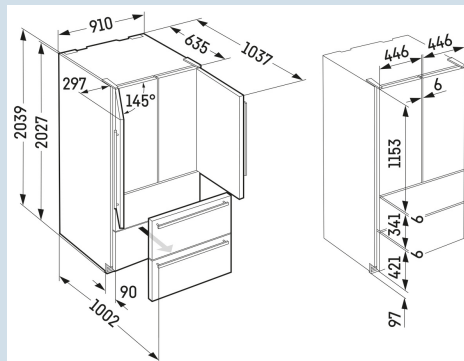

Edelstaal / Edelstaal
Edelstaal
Edelstaal
522 l
363 l
160 l
E
320 kWh
0,9
€ 96,-
98
42 dB(A)
D

Afmetingen

Hoogte	202,7 cm
Breedte	91 cm
Diepte bij 90° geopende deur	103,7 cm
Breedte bij 90° geopende deur	155 cm
Diepte	61,5 cm
InteriorFit	Ja
Plaatsbaar tegen muur	Ja
Inbouwhoogte	204,5 cm
Netto gewicht / Bruto gewicht	167 kg / 178 kg
Hoogte verpakking	2125 mm
Breedte verpakking	966 mm
Diepte verpakking	750 mm