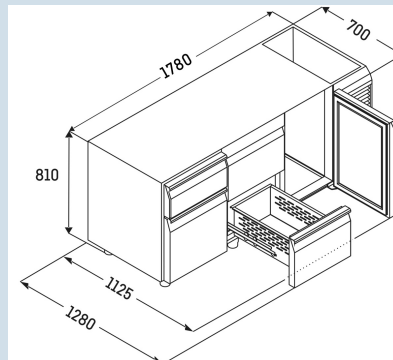

Behuizing / Kleur deur	Edelstaal / Edelstaal
Materiaal behuizing	Chroomnikkelstaal (1.4301 / AISI 304)
Materiaal deur/deksel	Chroomnikkelstaal (1.4301 / AISI 304)
Bruto inhoud totaal	440 l
Netto inhoud totaal	248 l
Aantal secties	3
Sectie 1	2 lades 1/2
Sectie 2	Deur
Sectie 3	Deur
Werkblad	zonder werkblad
Energieklasse	A B
Energieverbruik per jaar	820 kWh
Energiekosten per jaar	€ 189,-
Energie efficiëntie index	33,8
Geluidsniveau	56 dB(A)
Klimaatklasse	4
Temperatuurklasse	M1
Geschikt voor omgevingstemperatuur van	+10°C tot 40°C
Temperatuurinstelling af fabriek	+4 °C
Koelmiddel	R290
Aansluitwaarde	1,15 A

FRTSvg 7553

Performance

Smart
Device
ready

Advies verkoopprijs € 4695

Afmetingen

Hoogte	81 cm
Breedte	178 cm
Diepte bij 90° geopende deur	112,5 cm
Diepte	68 cm
Interieurhoogte	57 cm
Interieurbreedte	84 cm
Interieurdiepte	55,5 cm
Geschikt voor	GN 1/1, 530x 325 mm
Netto gewicht / Bruto gewicht	167 kg / 188 kg
Hoogte verpakking	990 mm
Breedte verpakking	800 mm
Diepte verpakking	1875 mm

Overige

Materiaal interieur	Chroomnikkelstaal (1.4301 / AISI 304)
Isolatiesterkte behuizing/deur	60
Deur zelfsluitend	Ja
Deurscharniering	Rechts, Links
Greep	Greeplijst
Lengte aansluitsnoer	300 cm
Display	Digitaal temperatuurdisplay
Soort bedieningspaneel	Tiptoets
Positie bedieningspaneel	Buitenzijde
User interface	elektronica van derden
Temperatuuraanduiding van	Koelgedeelte
Temperatuuraanduiding koeldeel	buitenzijde digitaal
Temperatuuralarm	Optisch temperatuuralarm
Geschikt voor integratie in netwerk	Ja, optioneel
Stelpoten	4
Materiaal stelpoten	Edelstaal
Hoogte stelpoten	100-150 mm
Min./max. temperatuurregistratie	Ja
Interface	RS 485 (optioneel)