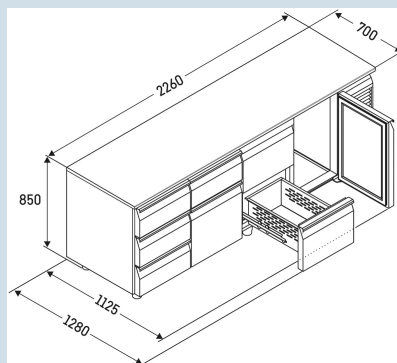

Behuizing / Kleur deur	Edelstaal / Edelstaal
Materiaal behuizing	Chroomnikkelstaal (1.4301 / AISI 304)
Materiaal deur/deksel	Chroomnikkelstaal (1.4301 / AISI 304)
Bruto inhoud totaal	599 l
Netto inhoud totaal	344 l
Aantal secties	4
Sectie 1	3 lades 1/3
Sectie 2	Deur
Sectie 3	Deur
Sectie 4	Deur
Werkblad	met werkblad
Energieklasse	A
Energieverbruik per jaar	1340 kWh
Energiekosten per jaar	€ 308,-
Energie efficiëntie index	50,2
Geluidsniveau	56 dB(A)
Klimaatklasse	4
Temperatuurklasse	M1
Geschikt voor omgevingstemperatuur van	+10°C tot 40°C
Temperatuurinstelling af fabriek	+4 °C
Koelmiddel	R290

FRTSv 7572/T01

Performance

Smart
Device
ready

Advies verkoopprijs € 5995

Afmetingen

Hoogte	85 cm
Breedte	226 cm
Diepte bij 90° geopende deur	112,5 cm
Diepte	70 cm
Interieurhoogte	57 cm
Interieurbreedte	180 cm
Interieurdiepte	55 cm
Geschikt voor	GN 1/1, 530x 325 mm
Netto gewicht / Bruto gewicht	236 kg / 264 kg
Hoogte verpakking	990 mm
Breedte verpakking	800 mm
Diepte verpakking	2355 mm

Overige

Materiaal interieur	Chroomnikkelstaal (1.4301 / AISI 304)
Isolatiesterkte behuizing/deur	60
Deur zelfsluitend	Ja
Deurscharniering	Rechts, Links
Greep	Greeplijst
Lengte aansluitsnoer	300 cm
Display	Digitaal temperatuurodisplay
Soort bedieningspaneel	Tiptoets
Positie bedieningspaneel	Buitenzijde
User interface	elektronica van derden
Temperatuuraanduiding van	Koelgedeelte
Temperatuuraanduiding koeldeel	buitenzijde digitaal
Temperatuuralarm	Optisch temperatuuralarm
Geschikt voor integratie in netwerk	Ja, optioneel
Stelpoten	6
Materiaal stelpoten	Edelstaal
Hoogte stelpoten	100-150 mm
Min./max. temperatuurregistratie	Ja
Interface	RS 485 (optioneel)