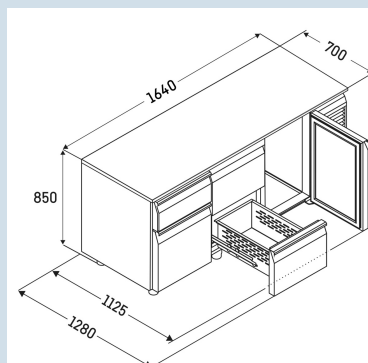

Aanbevolen voor professionals. Door professionals

Deze remote gekoelde werkbank GN 1/1 met rvs in- en exterieur biedt optimale koeling en houdt levensmiddelen tot 25% langer vers. Met een breed temperatuurbereik wordt een perfect klimaat gecreëerd voor vele producten inclusief vlees en vis. Dankzij frameverwarming is condensatie en ijsvorming uitgesloten en het heetgas ontdooisysteem zorgt voor een snelle automatische ontdooiing. De laden of uittrekelementen hebben een draagvermogen tot 30 kg en zijn evenals de zelfsluitende deuren met een deurstop op 105° comfortabel te bedienen. Natuurlijk koelmiddel en lage energiekosten: vanzelfsprekend!

Behuizing / Kleur deur

Materiaal behuizing

Materiaal deur/deksel

Bruto inhoud totaal

Netto inhoud totaal

Aantal secties

Sectie 1

Sectie 2

Sectie 3

Werkblad

Energiekosten per jaar

Geschikt voor omgevingstemperatuur van

Temperatuurinstelling af fabriek

Aansluitwaarde

Edelstaal / Edelstaal

Chroomnikkelstaal (1.4301 / AISI 304)

Chroomnikkelstaal (1.4301 / AISI 304)

440 l

202 l

3

2 lades 1/2

2 lades 1/2

3 lades 1/3

met werkblad

€ 0,-

+10°C tot 40°C

+4 °C

1,15 A