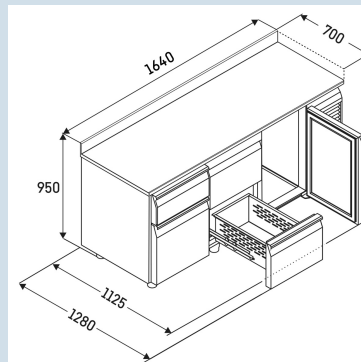

3

3 lades 1/3

3 lades 1/3

3 lades 1/3

met werkblad en blokprofiel

€ 0,-

+10°C tot 40°C

+4 °C

1,15 A

FRTSrg 7534/S01
PerformanceSmart
Device
ready

Advies verkoopprijs € 5895

Afmetingen

Hoogte	95 cm
Breedte	164 cm
Diepte bij 90° geopende deur	112,5 cm
Diepte	70 cm
Interieurhoogte	57 cm
Interieurbreedte	84 cm
Interieurdiepte	55 cm
Geschikt voor	GN 1/1, 530x 325 mm
Netto gewicht / Bruto gewicht	247 kg / 280 kg
Hoogte verpakking	990 mm
Breedte verpakking	800 mm
Diepte verpakking	1875 mm