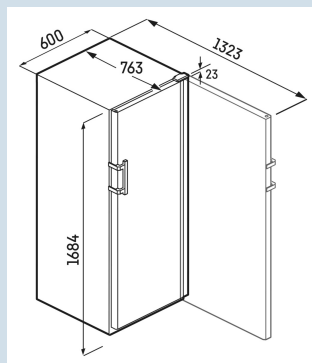

* 0,75 l bordeaux fles Norm NF H 35-124 (H;300,5 mm ø 76,1 mm)

WPbli 5031

GrandCru Selection

Smart Device

Advies verkoopprijs € 1999

Afmetingen

Hoogte	168,4 cm
Breedte	59,7 cm
Diepte	76,3 cm
Plaatsbaar tegen muur	Ja
Interieurhoogte	147 cm
Interieurbreedte	49,2 cm
Interieurdiepte	58,7 cm
Netto gewicht / Bruto gewicht	84 kg / 90 kg
Hoogte verpakking	1742 mm
Breedte verpakking	615 mm
Diepte verpakking	850 mm