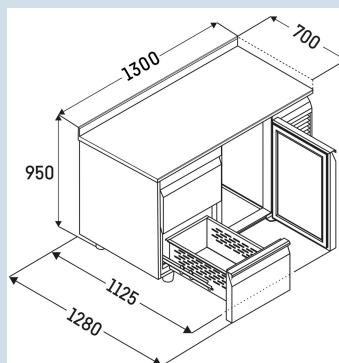

Behuizing / Kleur deur	Edelstaal / Edelstaal
Materiaal behuizing	Chroomnikkelstaal (1.4301 / AISI 304)
Materiaal deur/deksel	Chroomnikkelstaal (1.4301 / AISI 304)
Bruto inhoud totaal	280 l
Netto inhoud totaal	161 l
Aantal secties	2
Sectie 1	3 lades 1/3
Sectie 2	Deur
Werkblad	met werkblad en blokprofiel
Energieklasse	 B
Energieverbruik per jaar	730 kWh
Energiekosten per jaar	€ 168,-
Energie efficiëntie index	33,1
Geluidsniveau	56 dB(A)
Klimaatklasse	4
Temperatuurklasse	M1
Geschikt voor omgevingstemperatuur van	+10°C tot 40°C
Temperatuurinstelling af fabriek	+4 °C
Koelmiddel	R290
Aansluitwaarde	1,15 A

**FRTSvsg 7552/S01**

Performance

Smart  
Device  
ready

Advies verkoopprijs € 4595

**Afmetingen**

Hoogte	95 cm
Breedte	130 cm
Diepte bij 90° geopende deur	112,5 cm
Diepte	70 cm
Interieurhoogte	57 cm
Interieurbreedte	84 cm
Interieurdiepte	55,5 cm
Geschikt voor	GN 1/1, 530x 325 mm
Netto gewicht / Bruto gewicht	162 kg / 180 kg
Hoogte verpakking	990 mm
Breedte verpakking	800 mm
Diepte verpakking	1395 mm

**Overige**

Materiaal interieur	Chroomnikkelstaal (1.4301 / AISI 304)
Isolatiesterkte behuizing/deur	60
Deur zelfsluitend	Ja
Deurscharniering	Rechts, Links
Greep	Greeplijst
Lengte aansluitsnoer	300 cm
Display	Digitaal temperatuurodisplay
Soort bedieningspaneel	Tiptoets
Positie bedieningspaneel	Buitenzijde
User interface	elektronica van derden
Temperatuuraanduiding van	Koelgedeelte
Temperatuuraanduiding koeldeel	buitenzijde digitaal
Temperatuuralarm	Optisch temperatuuralarm
Geschikt voor integratie in netwerk	Ja, optioneel
Stelpoten	4
Materiaal stelpoten	Edelstaal
Hoogte stelpoten	100-150 mm
Min./max. temperatuurregistratie	Ja
Interface	RS 485 (optioneel)