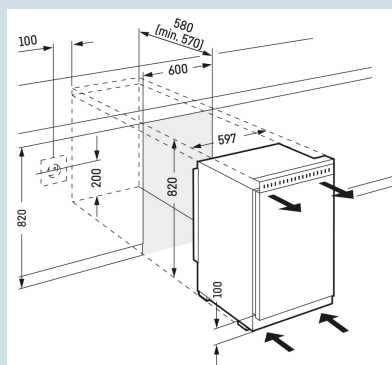

GlassLine draagplateaus

Ruimte voor hoge karaffen of verpakkingen.

Deel- en onderschuifbaar glasplateau

Nismaat	82 cm
Deurmontage systeem	decorlijsten
Materiaal deur/deksel	Staal
Volume totaal	150 l
Volume koelgedeelte	151 l
Energieklasse	
Energieverbruik per jaar	95 kWh
Energieverbruik per 24 uur	0,3
Energiekosten per jaar	€ 29,-
Energie efficiëntie index	100
Geluidsniveau	32 dB(A)
Geluidsniveau klasse	B
Klimaatklasse	SN

UK 1720
Comfort

Super
Silent

Advies verkoopprijs € 1049

Afmetingen

Hoogte	81,8 cm
Breedte	59,7 cm
Diepte	56,9 cm
Onderbouwbaar	Ja
Inbouwhoogte	82 cm
Inbouwbreedte	60 cm
Inbouwdiepte minimaal	57,0 cm
Decorplaat hoogte in mm	678 mm
Decorplaat breedte in mm	585 mm
Decorplaat dikte in mm	4 mm
Netto gewicht / Bruto gewicht	35,2 kg / 37,8 kg
Hoogte verpakking	875 mm
Breedte verpakking	615 mm
Diepte verpakking	623 mm