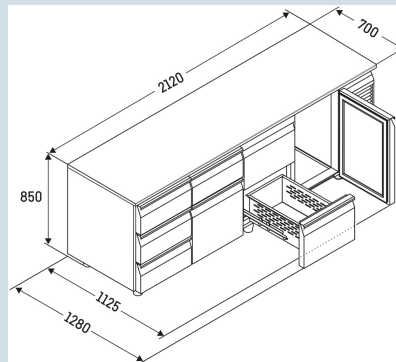

FRTSrg 7576/T01

Performance

Smart
Device
ready

Advies verkoopprijs € 5895

Aanbevolen voor professionals. Door professionals

Deze remote gekoelde werkbank GN 1/1 met rvs in- en exterieur biedt optimale koeling en houdt levensmiddelen tot 25% langer vers. Met een breed temperatuurbereik wordt een perfect klimaat gecreëerd voor vele producten inclusief vlees en vis. Dankzij frameverwarming is condensatie en ijsvorming uitgesloten en het heetgas ontdooisysteem zorgt voor een snelle automatische ontdooiing. De laden of uittrekelementen hebben een draagvermogen tot 30 kg en zijn evenals de zelfsluitende deuren met een deurstop op 105° comfortabel te bedienen. Natuurlijk koelmiddel en lage energiekosten: vanzelfsprekend!

Behuizing / Kleur deur

Materiaal behuizing

Materiaal deur/deksel

Bruto inhoud totaal

Netto inhoud totaal

Aantal secties

Sectie 1

Sectie 2

Sectie 3

Sectie 4

Werkblad

Energiekosten per jaar

Geschikt voor omgevingstemperatuur van

Temperatuurinstelling af fabriek

Aansluitwaarde

Edelstaal / Edelstaal

Chroomnikkelstaal (1.4301 / AISI 304)

Chroomnikkelstaal (1.4301 / AISI 304)

599 l

321 l

4

2 lades 1/2

2 lades 1/3 en 2/3

Deur

Deur

met werkblad

€ 0,-

+10°C tot 40°C

+4 °C

1,15 A