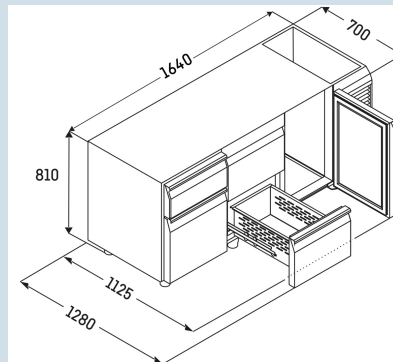

Chroomnikkelstaal (1.4301 / AISI 304)

440 l

224 l

3

2 lades 1/2

2 lades 1/2

Deur

zonder werkblad

€ 0,-

+10°C tot 40°C

+4°C

1,15 A

**FRTSrg 7556**  
PerformanceSmart  
Device  
ready

Advies verkoopprijs € 4795

**Afmetingen**

Hoogte	81 cm
Breedte	164 cm
Diepte bij 90° geopende deur	112,5 cm
Diepte	68 cm
Interieurhoogte	57 cm
Interieurbreedte	132 cm
Interieurdiepte	55 cm
Geschikt voor	GN 1/1, 530x 325 mm
Netto gewicht / Bruto gewicht	138 kg / 160 kg
Hoogte verpakking	990 mm
Breedte verpakking	800 mm
Diepte verpakking	1875 mm