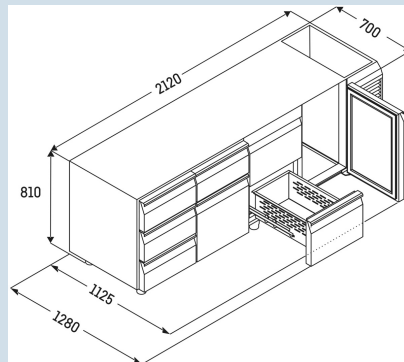

FRTSrg 7572
Performance

Smart
Device
ready

Advies verkoopprijs € 5295

Aanbevolen voor professionals. Door professionals

Deze remote gekoelde werkbank GN 1/1 met rvs in- en exterieur biedt optimale koeling en houdt levensmiddelen tot 25% langer vers. Met een breed temperatuurbereik wordt een perfect klimaat gecreëerd voor vele producten inclusief vlees en vis. Dankzij frameverwarming is condensatie en ijsvorming uitgesloten en het heetgas ontdooisysteem zorgt voor een snelle automatische ontdooiing. De laden of uittrekelementen hebben een draagvermogen tot 30 kg en zijn evenals de zelfsluitende deuren met een deurstop op 105° comfortabel te bedienen. Natuurlijk koelmiddel en lage energiekosten: vanzelfsprekend!

Behuizing / Kleur deur

Materiaal behuizing

Materiaal deur/deksel

Bruto inhoud totaal

Netto inhoud totaal

Aantal secties

Sectie 1

Sectie 2

Sectie 3

Sectie 4

Werkblad

Energiekosten per jaar

Geschikt voor omgevingstemperatuur van

Temperatuurinstelling af fabriek

Aansluitwaarde

Edelstaal / Edelstaal

Chroomnikkelstaal (1.4301 / AISI 304)

Chroomnikkelstaal (1.4301 / AISI 304)

599 l

345 l

4

3 lades 1/3

Deur

Deur

Deur

zonder werkblad

€ 0,-

+10°C tot 40°C

+4 °C

1,15 A