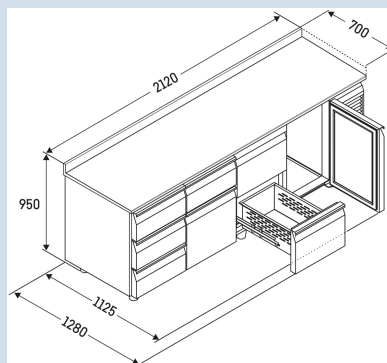

Aanbevolen voor professionals. Door professionals

Deze remote gekoelde werkbank GN 1/1 met rvs in- en exterieur biedt optimale koeling en houdt levensmiddelen tot 25% langer vers. Met een breed temperatuurbereik wordt een perfect klimaat gecreëerd voor vele producten inclusief vlees en vis. Dankzij frameverwarming is condensatie en ijsvorming uitgesloten en het heetgas ontdooisysteem zorgt voor een snelle automatische ontdooiing. De laden of uittrekelementen hebben een draagvermogen tot 30 kg en zijn evenals de zelfsluitende deuren met een deurstop op 105° comfortabel te bedienen. Natuurlijk koelmiddel en lage energiekosten: vanzelfsprekend!

Behuizing / Kleur deur

Materiaal behuizing

Materiaal deur/deksel

Bruto inhoud totaal

Netto inhoud totaal

Aantal secties

Sectie 1

Sectie 2

Sectie 3

Sectie 4

Werkblad

Energiekosten per jaar

Geschikt voor omgevingstemperatuur van

Temperatuurinstelling af fabriek

Aansluitwaarde

Edelstaal / Edelstaal

Chroomnikkelstaal (1.4301 / AISI 304)

Chroomnikkelstaal (1.4301 / AISI 304)

599 l

294 l

4

2 lades 1/2

2 lades 1/2

3 lades 1/3

Deur

met werkblad en blokprofiel

€ 0,-

+10°C tot 40°C

+4 °C

1,15 A