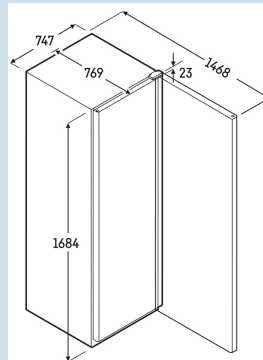

Behuizing / Kleur deur	Edelstaal / Edelstaal
Materiaal behuizing	Edelstaal
Materiaal deur/deksel	Staal
Bruto inhoud totaal	571 l
Netto inhoud totaal	419 l
Energieklasse	 C
Energieverbruik per jaar	620 kWh
Energiekosten per jaar	€ 143,-
Energie efficiëntie index	47,7
Geluidsniveau	49 dB(A)
Klimaatklasse	5
Temperatuurklasse	M1
Geschikt voor onverwarmde ruimte	Nee
Geschikt voor omgevingstemperatuur van	+10°C tot 40°C
Koelmiddel	R600a
Aansluitwaarde	2,0 A
Aansluitwaarde in Watt	55 W
Warmteafgifte in kJ/h	358 kJ/h
Warmteafgifte in Wh	99 Wh

FRFCvg 5501

Perfection

Smart
Device
ready

Advies verkoopprijs € 1995

Afmetingen

Hoogte	181,8 cm
Breedte	74,7 cm
Diepte bij 90° geopende deur	147,3 cm
Diepte	76,9 cm
Plaatsbaar tegen muur	Ja
Interieurhoogte	144,2 cm
Interieurbreedte	62 cm
Interieurdiepte	53,1 cm
Geschikt voor	GN 2/1 650x530 mm
Netto gewicht / Bruto gewicht	77 kg / 86 kg
Hoogte verpakking	1850 mm
Breedte verpakking	765 mm
Diepte verpakking	840 mm