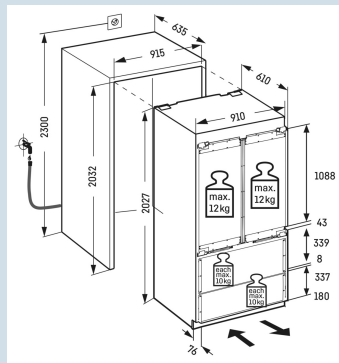

203 cm
deur-op-deursysteem
Antraciet /
Edelstaal
522 l
363 l
160 l
E
320 kWh
0,9
€ 96,-
94
39 dB(A)

Afmetingen

Hoogte	202,7 cm
Breedte	91 cm
Diepte	61 cm
Inbouwhoogte	203,2-207,2 cm
Inbouwbreedte	91,5 cm
Inbouwdiepte minimaal	63,5 cm
Decorplaat hoogte in mm	1156 mm
Decorplaat breedte in mm	756 mm
Decorplaat dikte in mm	16 mm
Max. Meubelgewicht koeldeel	12 kg
Max. Meubelgewicht vriesdeel	10 kg
Netto gewicht / Bruto gewicht	160 kg / 172 kg
Hoogte verpakking	2125 mm
Breedte verpakking	966 mm
Diepte verpakking	750 mm